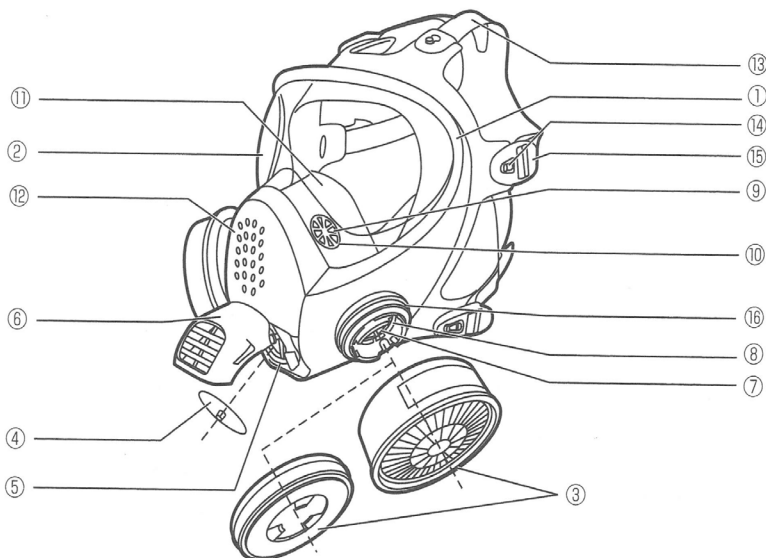

RESERVEDELER / TILBEHØR CF01

Filter	Produkt navn og beskrivelse	Art.nr / Bestillingsnr.	Type/Klasse Godkjenning
Gassfilter	CA-A1	40201	A1
	CA-A2	40202	A2
	CA-K1	40204	K1
	CA-ABEK1	40203	A1,B1,E1,K1
	CA-AX	40225	AX
Kombinasjoner	P2RC *	41521	P2 (partikkel)
	P3RC *	41522	P3 (partikkel)
	CA-A1-P2RC	40201 + 41521	A1, P2
	CA-A2-P2RC	40202 + 41521	A2, P2
	CA-K1-P2RC	40204 + 41521	K1, P2
	CA-ABEK1-P2RC	40203 + 41521	A1,B1,E1,K1, P2
	CA-AX-P2RC	40225 + 41521	AX, P2
	CA-A1-P3RC	40201 + 41522	A1, P3
	CA-A2-P3RC	40202 + 41522	A2, P3
	CA-K1-P3RC	40204 + 41522	K1, P3
	CA-ABEK1-P3RC	40203 + 41522	A1,B1,E1,K1, P3
	CA-AX-P3RC	40225 + 41522	AX, P3
Partikkelfilter	P2R	40301	P2
	P3R	40302	P3

Art.nr		Beskrivelse
1	40101 S 40102 M 40103 L	STS Helmaske TPE CF01
2	2659	Dekkvisir til helmaske.(pk à 5) Originalvisir kan ikke skiftes.
3	Se filterliste	Filter for beskyttelse mot gass, støv eller gass+støv
4	50122	Utåndingsventil (pk à 5)
5	-	Ventilholder
6	-	Ventildeksel
7	50000	Innåndingsventil (pk à 5)
8	-	Ventilholder
9	-	Ventil til innermaske
10	-	Feste til ventil
11	41101 S 41102 M 41103 L	Innermaske
12	-	Talemembran
13	41401	Hodestropp
14	-	Knapp
15	-	Innstiller
16	-	Pakning